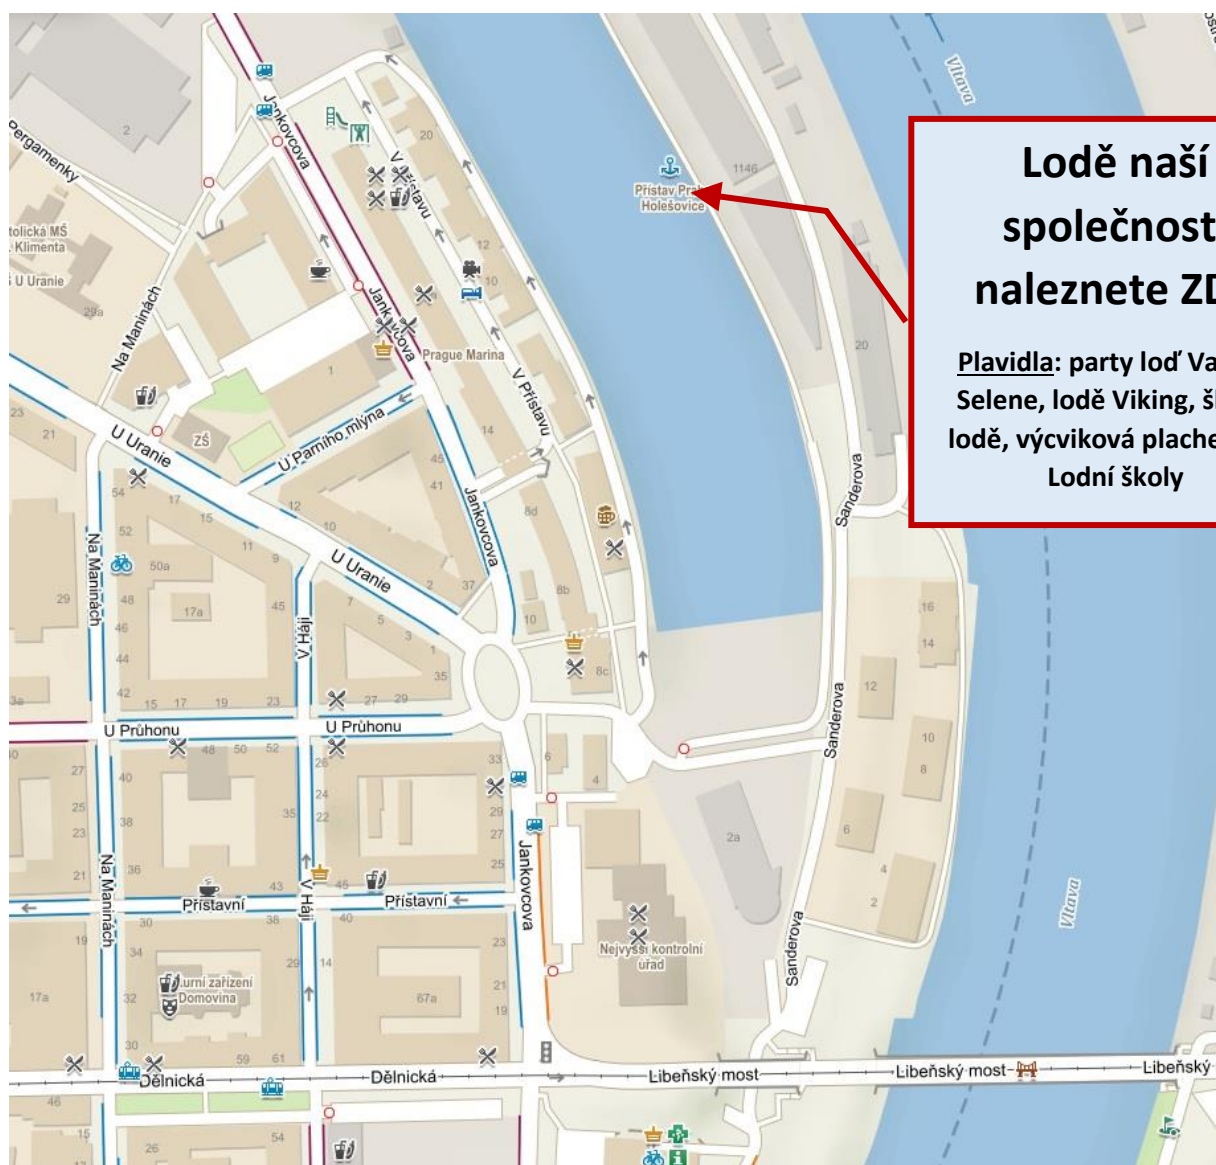

Příjezd do přístavu Praha Holešovice

Lodě společnosti SP Praha naleznete v areálu přístavu Praha Holešovice u vodních garáží Státní plavební správy na pravém břehu přístavního bazénu (slepého ramene). Stání lodí nemá konkrétní adresu, která by se dala zadat do navigace.

GPS souřadnice: 50°06'25.1"N 14°27'28.8"E

Lodě naší společnosti naleznete ZDE

Plavidla: party loď Valeria Selene, loď Viking, školní loď, výcviková plachetnice
Lodní školy

Vstup do přístavu od kruhového objezdu v ulici Jankovcova nebo z ulice Sanderova.

Parkování: ulice Jankovcova, Sanderova.

Nejbližší stanice MHD: tramvaj Maniny (linky 1, 6, 25) nebo BUS č. 156, zastávka Přístav Holešovice

Odkaz na mapy.cz: <https://mapy.cz/zakladni?vlastni-body&x=14.4558861&y=50.1058724&z=17&ut=Nov%C3%BD%20bod&uc=9hF9OxYcJ.&ud=14%C2%B027%2726.443%22E%2050%C2%B06%2728.176%22N>